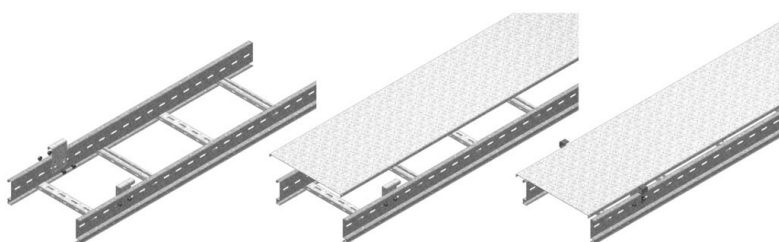

Zelfborgende moer en bout
VM