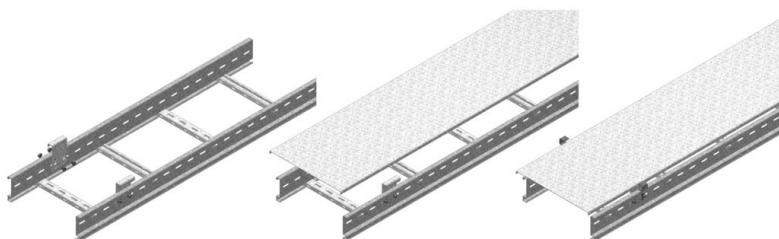

KLLABD

Afstandsbeugel voor deksel KLL

Aantal: 2 stuks per meter.

Artikel	Afwerking	↕ mm	↔ mm	→ ← mm	↔ mm	kg/stk	📦	Eenh.
ZMKLLABD	DF	90	19	2,00	60	0,101	4	STK
KLLABD	-	90	60		19	0,101	4	STK

Bruikbaar voor hoogtes: 60 - 85 - 110 mm.

Legende afwerking

- DF = Defender

Te bevestigen met:

Zelfborgende moer en bout
VM