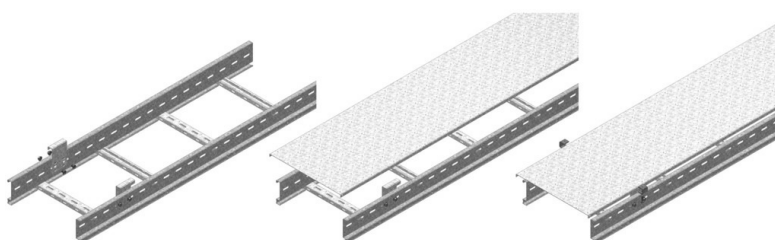

KLLABD

Afstandsbeugel voor deksel KLL

Aantal: 2 stuks per meter.

Artikel	Afwerking	↕ mm	↔ mm	→ ← mm	↔ mm	kg/stk	📦	Eenh.
ZMKLLABD	DF	90	19	2,00	60	0,101	4	STK
KLLABD	-	90	60		19	0,101	4	STK

Bruikbaar voor hoogtes: 60 - 85 - 110 mm.

Legende afwerking

- DF = Defender

Te bevestigen met:

Zelfborgende moer en bout
VM