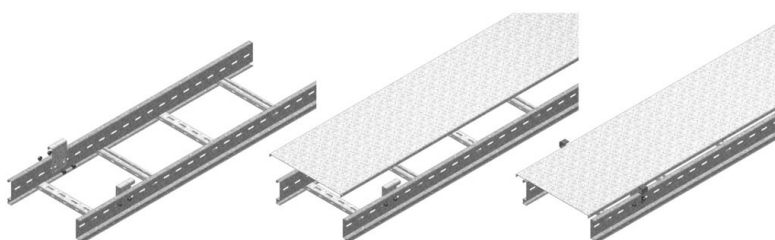

## Afstandsbeugel voor deksel KLL

Aantal: 2 stuks per meter.

Artikel	Afwerking	↕ mm	↔ mm	→  ← mm	↔ mm	kg/stk	📦	Eenh.
<b>ZMKLLABD</b>	DF	90	19	2,00	60	0,101	4	STK
<b>KLLABD</b>	-	90	60		19	0,101	4	STK

Bruikbaar voor hoogtes: 60 - 85 - 110 mm.

### Te bevestigen met:

Zelfborgende moer en bout  
VM