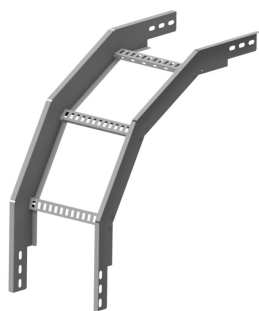

KLM100VB

Valbocht voor KLM100

Radius: 600 mm

Artikel	Afwerking	↑ mm	↔ mm	→ ← mm	↔ mm	kg/stk	📦	Eenh.
KLM100VB150	SZ	100	158			4,124	1	STK
KLM100VB200	SZ	100	208			4,239	1	STK
KLM100VB300	SZ	100	308			4,469	1	STK
KLM100VB400	SZ	100	408			4,700	1	STK
KLM100VB450	SZ	100	458			4,815	1	STK
KLM100VB500	SZ	100	508			4,930	1	STK
KLM100VB600	SZ	100	608			5,161	1	STK
KLM100VB750	SZ	100	758			5,506	1	STK
KLM100VB800	SZ	100	808			5,622	1	STK
KLM100VB900	SZ	100	908			5,852	1	STK
KLM100VB1000	SZ	100	1008			6,082	1	STK
ZMKLM100VB150	DF	100	158			4,124	1	STK
ZMKLM100VB200	DF	100	208			4,239	1	STK
ZMKLM100VB300	DF	100	308			4,469	1	STK
ZMKLM100VB400	DF	100	408			4,700	1	STK
ZMKLM100VB450	DF	100	458			4,815	1	STK
ZMKLM100VB500	DF	100	508			4,930	1	STK
ZMKLM100VB600	DF	100	608			5,161	1	STK
ZMKLM100VB750	DF	100	758			5,506	1	STK
ZMKLM100VB800	DF	100	808			5,622	1	STK
ZMKLM100VB900	DF	100	908			5,852	1	STK
ZMKLM100VB1000	DF	100	1008			6,082	1	STK

Te bevestigen met:

Zelfborgende
flensmoer (DIN
6923)
RM

Zelfborgende
kraagbout (DIN
603)
RBK

Minimum aantal bouten en moeren: 8 stuks.

Legende afwerking

- SZ = Sendzimir
- DF = Defender