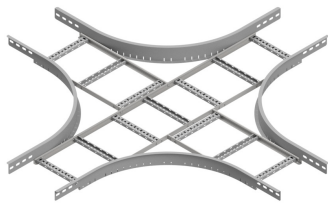

KLM100X

Kruisstuk voor KLM100