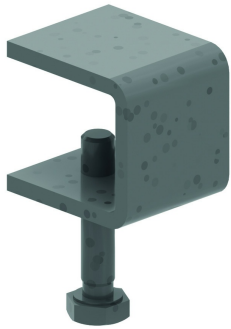

ZMDIG

Deksel industrieel

Te bevestigen met:

Dekselklem
ZMDKIG

Artikel	Afwerking	↑ mm	↔ mm	→ ← mm	↔ mm	kg/m	📦	Eenh.
ZMDIG150	DF	15	173		2000	1,427	2	M
ZMDIG200	DF	15	223		2000	1,780	2	M
ZMDIG300	DF	15	323		2000	2,487	2	M
ZMDIG400	DF	15	423		2000	3,193	2	M
ZMDIG450	DF	15	473		2000	3,547	2	M
ZMDIG500	DF	15	523		2000	3,900	2	M
ZMDIG600	DF	15	623		2000	4,606	2	M
ZMDIG750	DF	15	773		2000	7,861	2	M
ZMDIG800	DF	15	823		2000	8,352	2	M
ZMDIG900	DF	15	923		2000	9,333	2	M
ZMDIG1000	DF	15	1023		2000	10,314	2	M

Deksel met breedtemaat > of = 400 mm worden geleverd met diagonale versterkingsribben.

Legende afwerking

- DF = Defender