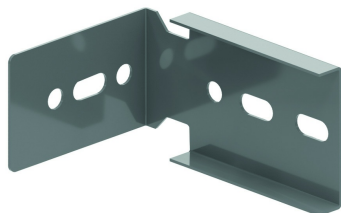

KLM125AH

Horizontale aftakhaak voor KLM125

Schuift in de C-opening van de langsligger.

Artikel	Afwerking	↕ mm	↔ mm	→ ← mm	↔ mm	kg/stk	📦	Eenh.
ZMKLM125AH	DF	96	169		125	0,448	2	STK
KLM125AH	SZ	96	169		125	0,448	2	STK

Minimum aantal bouten en moeren: 4 stuks.

Legende afwerking

- DF = Defender
- SZ = Sendzimir

Te bevestigen met:

Zelfborgende
kraagbout (DIN
603)
RBK

Zelfborgende
flensmoer (DIN
6923)
RM