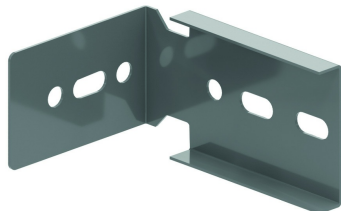

# KLM125AH

## Horizontale aftakhaak voor KLM125

Schuift in de C-opening van de langsligger.

Artikel	Afwerking	↕ mm	↔ mm	→  ← mm	↔ mm	kg/stk	📦	Eenh.
<b>ZMKLM125AH</b>	DF	96	169		125	0,448	2	STK
<b>KLM125AH</b>	SZ	96	169		125	0,448	2	STK