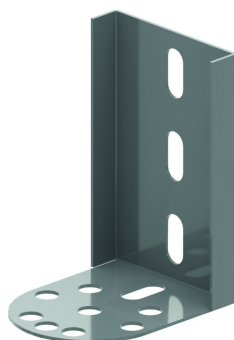

KLM125VST

Voetsteun voor KLM125

Schuift in de C-opening van de langsligger.

Artikel	Afwerking	↑ mm	↔ mm	→ ← mm	↔ mm	kg/stk	📦	Eenh.
ZMKLM125VST	DF	96	114		150	0,410	2	STK
KLM125VST	SZ	96	114		150	0,410	2	STK

Minimum aantal bouten en moeren: 2 stuks.

Legende afwerking

- DF = Defender
- SZ = Sendzimir

Te bevestigen met:

Zelfborgende
flensmoer (DIN
6923)
RM

Zelfborgende
kraagbout (DIN
603)
RBK