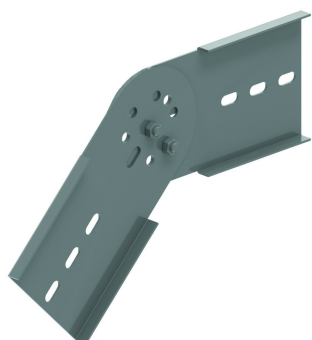

KLWDSV

Vertikaal scharnierstuk voor KLW

Schuift in de C-opening van de langsligger.
Voorgemonteerd met B12.20.

Artikel	↕ mm	↔ mm	→ ← mm	↔ mm	kg/stk	📦	Eenh.
KLWDSV	169	20		434	2,260	2	STK

Minimum aantal bouten en moeren: 4 stuks.

Te bevestigen met:

Zelfborgende
kraagbout (DIN
603)
RBK

Zelfborgende
flensmoer (DIN
6923)
RM