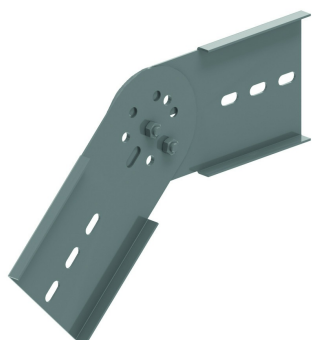

## Vertikaal scharnierstuk voor KLW

Schuift in de C-opening van de langsligger.  
Voorgemonteerd met B12.20.

| Artikel       | ↕<br>mm | ↔<br>mm | →  ←<br>mm | ↔<br>mm | kg/stk | 📦 | Eenh. |
|---------------|---------|---------|------------|---------|--------|---|-------|
| <b>KLWDSV</b> | 169     | 20      |            | 434     | 2,260  | 2 | STK   |

### Te bevestigen met:

Zelfborgende  
kraagbout (DIN  
603)  
RBK

Zelfborgende  
flensmoer (DIN  
6923)  
RM