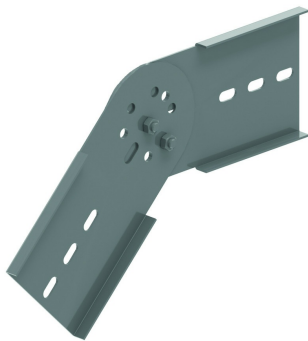

KLWDSV

Vertikaal scharnierstuk voor KLW

Schuift in de C-opening van de langsligger.
Voorgemonteerd met B12.20.

Artikel	↕ mm	↔ mm	→ ← mm	↔ mm	kg/stk	📦	Eenh.
KLWDSV	169	20		434	2,260	2	STK

Minimum aantal bouten en moeren: 4 stuks.

Te bevestigen met:

Zelfborgende
kraagbout (DIN
603)
RBK

Zelfborgende
flensmoer (DIN
6923)
RM