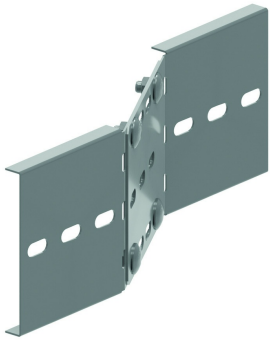

### Verloopstuk voor KLW

Schuift in de C-opening van de langsligger.  
Voorgemonteerd.  
Max. verloop: 300mm

Artikel	↕ mm	↔ mm	→  ← mm	↔ mm	kg/stk	📦	Eenh.
<b>KLWVS</b>	170	20		500	1,800	1	STK

Minimum aantal bouten en moeren: 4 stuks.

#### Te bevestigen met:

Zelfborgende  
kraagbout (DIN  
603)  
RBK

Zelfborgende  
flensmoer (DIN  
6923)  
RM