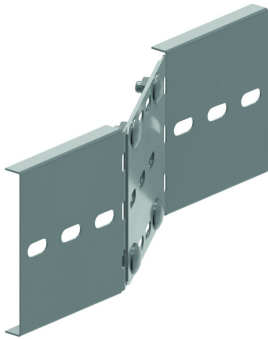

KLWVS

Verloopstuk voor KLW

Schuift in de C-opening van de langsligger.
Voorgemonteerd.
Max. verloop: 300mm

Artikel	↕ mm	↔ mm	→ ← mm	↔ mm	kg/stk	📦	Eenh.
KLWVS	170	20		500	1,800	1	STK

Minimum aantal bouten en moeren: 4 stuks.

Te bevestigen met:

Zelfborgende
kraagbout (DIN
603)
RBK

Zelfborgende
flensmoer (DIN
6923)
RM