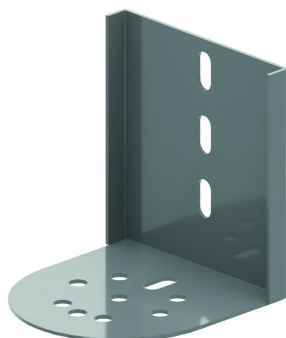

KLWVST

Voetsteun voor KLW

Schuift in de C-opening van de langsligger.

Artikel	↕ mm	↔ mm	→ ← mm	↔ mm	kg/stk	📦	Eenh.
KLWVST	169	150		150	1,130	2	STK

Minimum aantal bouten en moeren: 2 stuks.

Te bevestigen met:

Zelfborgende
kraagbout (DIN
603)
RBK

Zelfborgende
flensmoer (DIN
6923)
RM