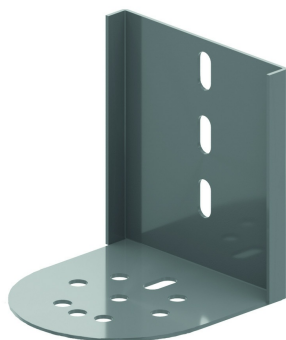

KLWVST

Voetsteun voor KLW

Schuift in de C-opening van de langsligger.

Artikel	↕ mm	↔ mm	→ ← mm	↔ mm	kg/stk	📦	Eenh.
KLWVST	169	150		150	1,130	2	STK

Minimum aantal bouten en moeren: 2 stuks.

Te bevestigen met:

Zelfborgende
kraagbout (DIN
603)
RBK

Zelfborgende
flensmoer (DIN
6923)
RM