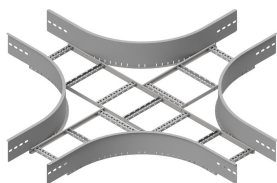

KLWX

Kruisstuk voor KLW

Te bevestigen met:

Zelfborgende
flensmoer (DIN
6923)
RM

Zelfborgende
kraagbout (DIN
603)
RBK

Radius: 600 mm

| | | | | | |
|---|------|------|------|------|------|
| | 200 | 300 | 400 | 500 | 600 |
| A | 1962 | 2062 | 2162 | 2262 | 2362 |

| Artikel | Afwerking | ↕ mm | ↔ mm | → ← mm | ↔ mm | kg/stk | 📦 | Eenh. |
|------------------|-----------|---------|---------|------------|---------|--------|---|-------|
| KLWX200 | SZ | 200 | 208 | | | 21,636 | 1 | STK |
| KLWX300 | SZ | 200 | 308 | | | 22,899 | 1 | STK |
| KLWX400 | SZ | 200 | 408 | | | 24,036 | 1 | STK |
| KLWX500 | SZ | 200 | 508 | | | 25,174 | 1 | STK |
| KLWX600 | SZ | 200 | 608 | | | 28,401 | 1 | STK |
| ZMKLWX200 | DF | 200 | 208 | | | 21,636 | 1 | STK |
| ZMKLWX300 | DF | 200 | 308 | | | 22,899 | 1 | STK |
| ZMKLWX400 | DF | 200 | 408 | | | 24,036 | 1 | STK |
| ZMKLWX500 | DF | 200 | 508 | | | 25,174 | 1 | STK |
| ZMKLWX600 | DF | 200 | 608 | | | 28,401 | 1 | STK |