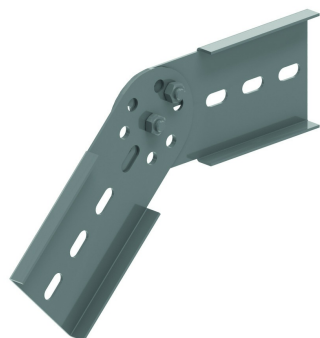

KLZDSV

Vertikaal scharnierstuk voor KLZ

Schuift in de C-opening van de langsligger.
Voorgemonteerd met B12.20.

Artikel	Afwerking	↕ mm	↔ mm	→ ← mm	↔ mm	kg/stk	📦	Eenh.
KLZDSV	SZ	120	20		434	1,540	2	STK
ZMKLZDSV	DF	120	20		434	1,540	2	STK

Minimum aantal bouten en moeren: 4 stuks.

Legende afwerking

- SZ = Sendzimir
- DF = Defender

Te bevestigen met:

Zelfborgende
kraagbout (DIN
603)
RBK

Zelfborgende
flensmoer (DIN
6923)
RM