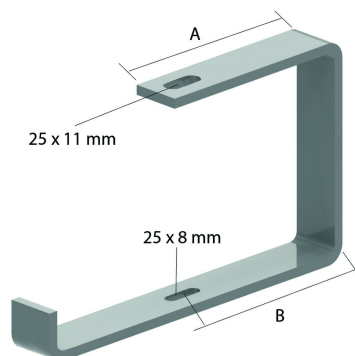

OBZ130

Open ophangbeugel

Geschikt voor montage aan het plafond of met draadstang TIM8 of TIM10.

Artikel	Max. Belasting (in daN)	A	B
OBZ130.075	80	64	42,5
OBZ130.100	40	80	59,5
OBZ130.150	50	105	84,5
OBZ130.200	30	130	109,5
OBZ130.250	50	155	134,5
OBZ130.300	40	180	159,5
OBZ130.400	30	230	209,5

Artikel	↕ mm	↔ mm	→ ← mm	↔ mm	kg/stk	📦	Eenh.
OBZ130.075	132	102			0,390	12	STK
OBZ130.100	132	125			0,450	12	STK
OBZ130.150	132	177			0,570	12	STK
OBZ130.200	132	227			0,670	12	STK
OBZ130.250	132	281			1,020	6	STK
OBZ130.300	132	331			1,180	6	STK
OBZ130.400	132	431			1,461	6	STK

Voor bevestiging van de kabelgoot met VM6.20.

Max. Belasting (daN): Gelijkmatic verdelc over de volledige breedte.