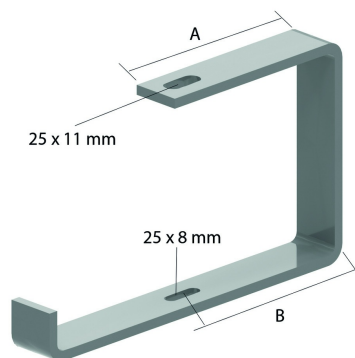

## Open ophangbeugel

Geschikt voor montage aan het plafond of met draadstang TIM8 of TIM10.

Artikel	Max. Belasting (in daN)	A	B
OBZ130.075	80	64	42,5
OBZ130.100	40	80	59,5
OBZ130.150	50	105	84,5
OBZ130.200	30	130	109,5
OBZ130.250	50	155	134,5
OBZ130.300	40	180	159,5
OBZ130.400	30	230	209,5

Voor bevestiging van de kabelgoot met VM6.20.

Max. Belasting (daN): Gelijkmatic verdelc over de volledige breedte.