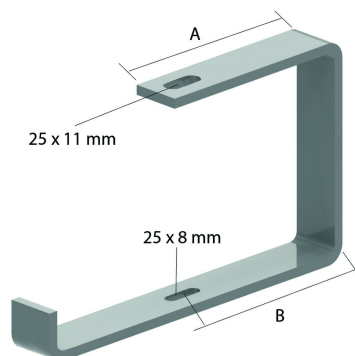

## Open ophangbeugel

Geschikt voor montage aan het plafond of met draadstang TIM8 of TIM10.

Artikel	Max. Belasting (in daN)	A	B
OBZ130.075	80	64	42,5
OBZ130.100	40	80	59,5
OBZ130.150	50	105	84,5
OBZ130.200	30	130	109,5
OBZ130.250	50	155	134,5
OBZ130.300	40	180	159,5
OBZ130.400	30	230	209,5

Voor bevestiging van de kabelgoot met VM6.20.

Max. Belasting (daN): Gelijkmatic verdelc over de volledige breedte.