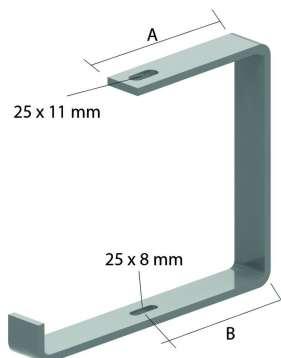

OBZ180

Open ophangbeugel

Geschikt voor montage aan het plafond of met draadstang TIM8 of TIM10.

Artikel	Max. Belasting (in daN)	A	B
OBZ180.075	50	64	42,5
OBZ180.100	30	80	59,5
OBZ180.150	30	105	84,5
OBZ180.200	30	130	109,5
OBZ180.250	40	155	134,5
OBZ180.300	40	180	159,5
OBZ180.400	20	230	209,5

Artikel	↕ mm	↔ mm	→ ← mm	↔ mm	kg/stk	📦	Eenh.
OBZ180.075	182	102			0,460	12	STK
OBZ180.100	182	125			0,510	12	STK
OBZ180.150	182	177			0,630	12	STK
OBZ180.200	182	227			0,720	12	STK
OBZ180.250	182	281			1,100	6	STK
OBZ180.300	182	331			1,270	6	STK
OBZ180.400	182	431			1,500	6	STK

Voor bevestiging van de kabelgoot met VM6.20.

Max. Belasting (daN): Gelijkmatig verdeeld over de volledige breedte.