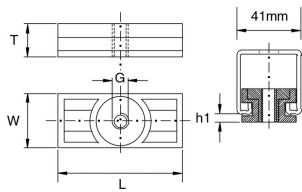

## Schuif polyamide M10

Artikel	↕ mm	↔ mm	→  ← mm	↔ mm	kg/stk	📦	Eenh.
<b>1241076</b>	21	35	M10	80	0,068	10	STK

Te bestellen per volle verpakking.