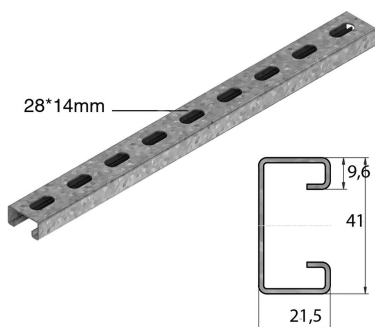

## DR21.41 Draagprofiel

Max. Belasting: 150 daN

Artikel	↕ mm	↔ mm	→  ← mm	↔ mm	kg/stk	📦	Eenh.
<b>DR450</b>	21	41		450	0,500	6	STK
<b>DR550</b>	21	41		550	0,620	6	STK
<b>DR650</b>	21	41		650	0,700	6	STK

Te bevestigen met twee draadstangen TIM10 + moer M10 + CRO10.  
Bestel steeds breedte kabelbaan + 50 mm.