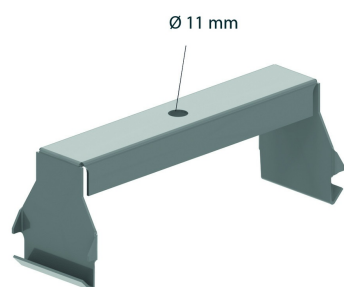

OBG

Bovenliggende gootbeugel

De aangewezen beugel voor ophanging van kabelgoten met scheidingschot.

	Max. Belasting (in daN)
OBG050	200
OBG075	200
OBG100	200
OBG150	200
OBG200	200
OBG250	150
OBG300	150
OBG400	90

Artikel	↕ mm	↔ mm	→ ← mm	↔ mm	kg/stk	📦	Eenh.
OBG050	64	55			0,100	12	STK
OBG075	64	80			0,130	12	STK
OBG100	64	105			0,140	12	STK
OBG150	64	155			0,190	12	STK
OBG200	64	205			0,220	12	STK
OBG250	64	255			0,270	12	STK
OBG300	64	305			0,310	6	STK
OBG400	64	405			0,390	6	STK

Te bevestigen met draadstang TIM8 of TIM10.