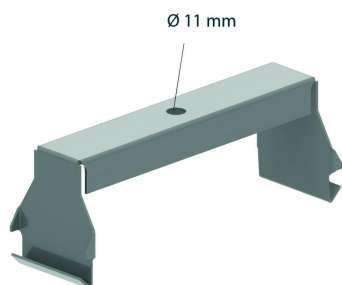

## Bovenliggende gootbeugel

De aangewezen beugel voor ophanging van kabelgoten met scheidingschot.

	Max. Belasting (in daN)
OBG050	200
OBG075	200
OBG100	200
OBG150	200
OBG200	200
OBG250	150
OBG300	150
OBG400	90