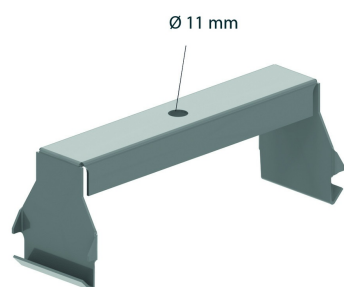

OBG

Bovenliggende gootbeugel

De aangewezen beugel voor ophanging van kabelgoten met scheidingschot.

	Max. Belasting (in daN)
OBG050	200
OBG075	200
OBG100	200
OBG150	200
OBG200	200
OBG250	150
OBG300	150
OBG400	90

Artikel	↕ mm	↔ mm	→||← mm	↔ mm	kg/stk	📦	Eenh.
OBG050	64	55			0,100	12	STK
OBG075	64	80			0,130	12	STK
OBG100	64	105			0,140	12	STK
OBG150	64	155			0,190	12	STK
OBG200	64	205			0,220	12	STK
OBG250	64	255			0,270	12	STK
OBG300	64	305			0,310	6	STK
OBG400	64	405			0,390	6	STK

Te bevestigen met draadstang TIM8 of TIM10.