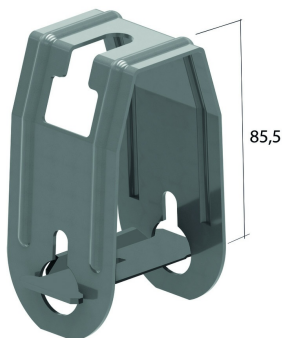

PBR

Regelbare plafondbeugel

Ideaal bij een licht hellende dakconstructie.

Max. Belasting: 170 daN

Artikel	↕ mm	↔ mm	→ ← mm	↔ mm	kg/stk	📦	Eenh.
PBR					0,140	20	STK

Draadstang TIM8 of TIM10 afzonderlijk te bestellen.