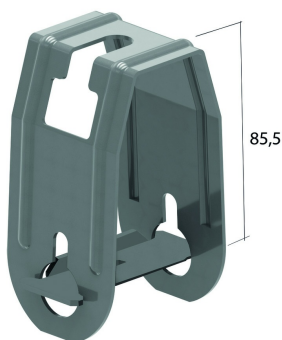

PBR

Regelbare plafondbeugel

Ideaal bij een licht hellende dakconstructie.

Max. Belasting: 170 daN

Artikel	↕ mm	↔ mm	→ ← mm	↔ mm	kg/stk	📦	Eenh.
PBR					0,140	20	STK

Draadstang TIM8 of TIM10 afzonderlijk te bestellen.