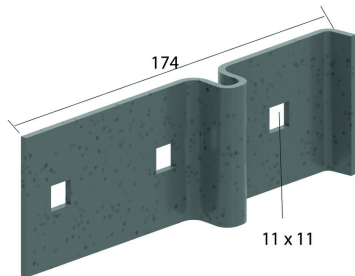

## Dwarskoppelplaat HDIPE80S

Ideaal voor het haaks verbinden van 2 HDIPE80S profielen.

Artikel	↕ mm	↔ mm	→  ← mm	↔ mm	kg/stk	📦	Eenh.
<b>HDDKIPE</b>	60		3		0,270	6	STK

### Te bevestigen met:

Sluitring (DIN 125-1 A)  
RO

Moer (DIN 934)  
M

Bout (DIN 933)  
B