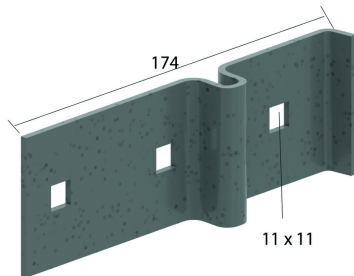

HDDKIPE

Dwarskoppelplaat HDIPE80S

Ideaal voor het haaks verbinden van 2 HDIPE80S profielen.

Artikel	↕ mm	↔ mm	→ ← mm	↔ mm	kg/stk	📦	Eenh.
HDDKIPE	60		3		0,270	6	STK

Te bevestigen met:

Sluitring (DIN 125-1 A)
RO

Moer (DIN 934)
M

Bout (DIN 933)
B