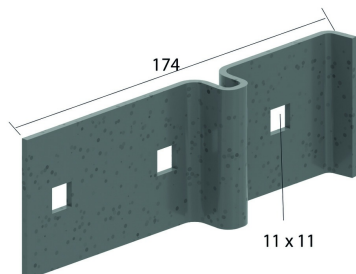

## Dwarskoppelplaat HDIPE80S

Ideaal voor het haaks verbinden van 2 HDIPE80S profielen.

Artikel	↕ mm	↔ mm	→  ← mm	↔ mm	kg/stk	📦	Eenh.
<b>HDDKIPE</b>	60		3		0,270	6	STK

### Te bevestigen met:

Sluitring (DIN 125-1 A)  
RO

Moer (DIN 934)  
M

Bout (DIN 933)  
B