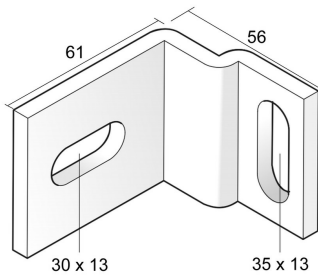

HDKIPE

Bevestigingsstuk HDIPE80S

Voor de bevestiging van het HDIPE80S profiel aan de wand.

| Artikel | ↕ mm | ↔ mm | → ← mm | ↔ mm | kg/stk | 📦 | Eenh. |
|---------------|---------|---------|------------|---------|--------|---|-------|
| HDKIPE | | | 6 | | 0,240 | 6 | STK |