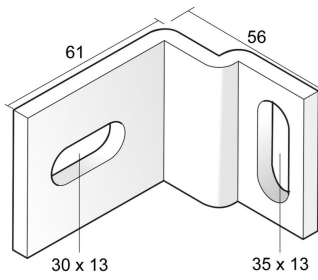

HDKIPE

Bevestigingsstuk HDIPE80S

Voor de bevestiging van het HDIPE80S profiel aan de wand.

| Artikel | ↕ mm | ↔ mm | → ← mm | ↔ mm | kg/stk | 📦 | Eenh. |
|---------------|---------|---------|------------|---------|--------|---|-------|
| HDKIPE | | | 6 | | 0,240 | 6 | STK |