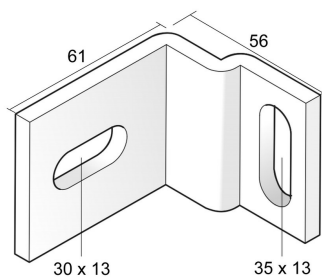

## Bevestigingsstuk HDIPE80S

Voor de bevestiging van het HDIPE80S profiel aan de wand.

Artikel	↕ mm	↔ mm	→  ← mm	↔ mm	kg/stk	📦	Eenh.
<b>HDKIPE</b>			6		0,240	6	STK