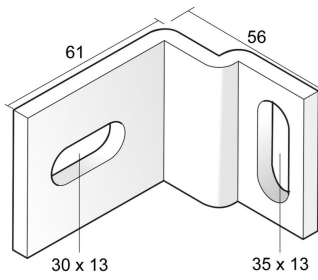

HDKIPE

Bevestigingsstuk HDIPE80S

Voor de bevestiging van het HDIPE80S profiel aan de wand.

Artikel	↕ mm	↔ mm	→ ← mm	↔ mm	kg/stk	📦	Eenh.
HDKIPE			6		0,240	6	STK