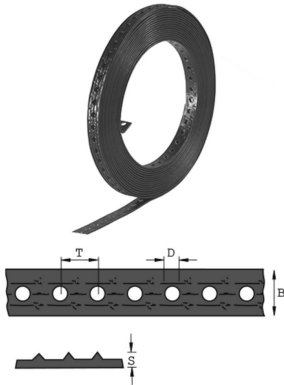

PSB-P

Geperforeerde staalband

Met plastic laagje

Artikel	↕ mm	↔ mm	→ ← mm	↔ mm	kg/m	📦	Eenh.
1541902		19	2,2	10000	0,105	200	M
1542702		27	3	10000	0,199	160	M