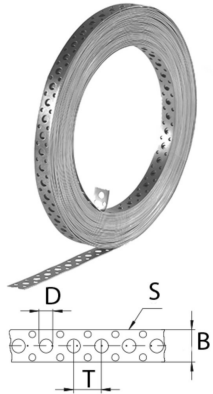

PSB
Geperforeerde staalband

Artikel	↕ mm	↔ mm	→ ← mm	↔ mm	kg/m	📦	Eenh.
1552502		25	1	10000	0,166	160	M