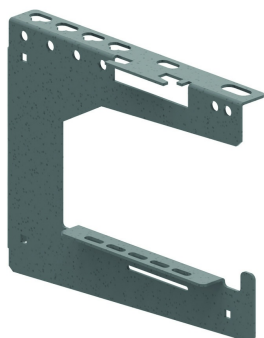

CCLI

Console voor wand, plafond en kabel

Ideaal bij installaties met kabelophanging.
Ook toepasbaar voor KBSCL, KBSI, KBS, KGCL, KGI, KG.

	Max. belasting (daN) (muur)	Max. belasting (daN) (plafond)
CCLI100	80	65
CCLI150	60	45
CCLI200	120	110
CCLI300	130	80
CCLI400	100	60

Artikel	↕ mm	↔ mm	→ ← mm	↔↔ mm	kg/stk	📦	Eenh.
CCLI100	213	100			0,488	6	STK
CCLI150	215	150			0,594	6	STK
CCLI200	218	200			0,881	6	STK
CCLI300	224	300			1,402	6	STK
CCLI400	229	400			1,784	6	STK

Meerdere consoles kunnen onder elkaar gemonteerd worden.