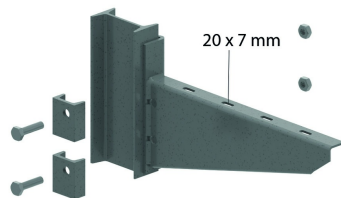

HDHKIZ

Zware gelaste klemconsole

Voor bevestiging op hangsteun HDHSIZ en HDIPE80S profiel.

Dikte kopplaat: 5 mm

	Max. Belasting (in daN)
HDHKIZ300	900
HDHKIZ400	910
HDHKIZ500	920
HDHKIZ600	930

Artikel	↕ mm	↔ mm	→ ← mm	↔ mm	kg/stk	📦	Eenh.
HDHKIZ300	175	325			1,300	1	STK
HDHKIZ400	200	425			1,700	1	STK
HDHKIZ500	230	525			2,250	1	STK
HDHKIZ600	260	625			3,050	1	STK

Kopplaat is gelast.

Inclusief: 2x Klemplaten, 2x bout HDB10.40 en 2x moer HDM10.

Max. Belasting (in daN): Gelijkmatic verdeeld over de volledige breedte.