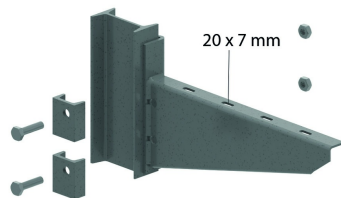

HDHKIZ

Zware gelaste klemconsole

Voor bevestiging op hangsteun HDHSIZ en HDIPE80S profiel.

Dikte kopplaat: 5 mm

	Max. Belasting (in daN)
HDHKIZ300	900
HDHKIZ400	910
HDHKIZ500	920
HDHKIZ600	930

Artikel	↕ mm	↔ mm	→||← mm	↔ mm	kg/stk	📦	Eenh.
HDHKIZ300	175	325			1,300	1	STK
HDHKIZ400	200	425			1,700	1	STK
HDHKIZ500	230	525			2,250	1	STK
HDHKIZ600	260	625			3,050	1	STK

Kopplaat is gelast.

Inclusief: 2x Klemplaten, 2x bout HDB10.40 en 2x moer HDM10.

Max. Belasting (in daN): Gelijkmatic verdeeld over de volledige breedte.