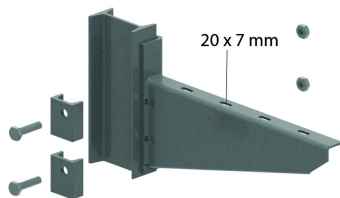

## Zware gelaste klemconsole

Voor bevestiging op hangsteun HDHSIZ en HDIPE80S profiel.

Dikte kopplaat: 5 mm

	Max. Belasting (in daN)
HDHKIZ300	900
HDHKIZ400	910
HDHKIZ500	920
HDHKIZ600	930

Artikel	↕ mm	↔ mm	→  ← mm	↔ mm	kg/stk	📦	Eenh.
<b>HDHKIZ300</b>	175	325			1,300	1	STK
<b>HDHKIZ400</b>	200	425			1,700	1	STK
<b>HDHKIZ500</b>	230	525			2,250	1	STK
<b>HDHKIZ600</b>	260	625			3,050	1	STK

Kopplaat is gelast.

Inclusief: 2x Klemplaten, 2x bout HDB10.40 en 2x moer HDM10.

Max. Belasting (in daN): Gelijkmatic verdeeld over de volledige breedte.