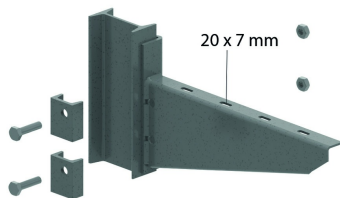

HDHKIZ

Zware gelaste klemconsole

Voor bevestiging op hangsteun HDHSIZ en HDIPE80S profiel.

Dikte kopplaat: 5 mm

	Max. Belasting (in daN)
HDHKIZ300	900
HDHKIZ400	910
HDHKIZ500	920
HDHKIZ600	930

Artikel	↕ mm	↔ mm	→ ← mm	↔ mm	kg/stk	📦	Eenh.
HDHKIZ300	175	325			1,300	1	STK
HDHKIZ400	200	425			1,700	1	STK
HDHKIZ500	230	525			2,250	1	STK
HDHKIZ600	260	625			3,050	1	STK

Kopplaat is gelast.

Inclusief: 2x Klemplaten, 2x bout HDB10.40 en 2x moer HDM10.

Max. Belasting (in daN): Gelijkmatic verdeeld over de volledige breedte.