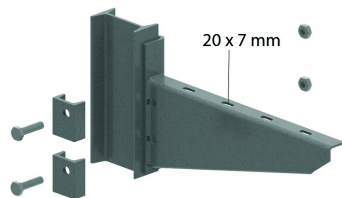

HDHKIZ

Zware gelaste klemconsole

Voor bevestiging op hangsteun HDHSIZ en HDIPE80S profiel.

Dikte kopplaat: 5 mm

	Max. Belasting (in daN)
HDHKIZ300	900
HDHKIZ400	910
HDHKIZ500	920
HDHKIZ600	930

Artikel	↕ mm	↔ mm	→ ← mm	↔ mm	kg/stk	📦	Eenh.
HDHKIZ300	175	325			1,300	1	STK
HDHKIZ400	200	425			1,700	1	STK
HDHKIZ500	230	525			2,250	1	STK
HDHKIZ600	260	625			3,050	1	STK

Kopplaat is gelast.

Inclusief: 2x Klemplaten, 2x bout HDB10.40 en 2x moer HDM10.

Max. Belasting (in daN): Gelijkmatic verdeeld over de volledige breedte.