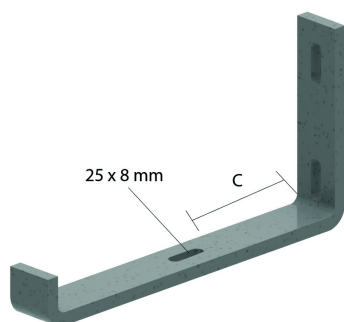

HDMBZ

Wandbeugel

Max. Belasting: 40 daN

	C
HDMBZ075	30
HDMBZ100	47,50
HDMBZ150	65,50
HDMBZ200	97,50

Artikel	↕ mm	↔ mm	→ ← mm	↔ mm	kg/stk	📦	Eenh.
HDMBZ075	120	104			0,310	6	STK
HDMBZ100	120	125			0,350	6	STK
HDMBZ150	120	175			0,470	6	STK
HDMBZ200	120	233			0,660	6	STK