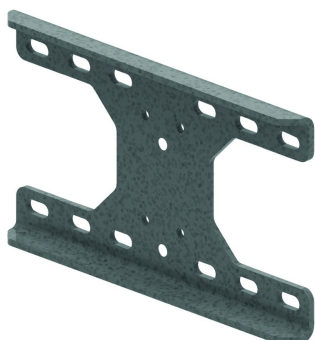

## Universele wandbevestiging

Adapterplaat voor montage van wandsteunen op een I-Balk of 'zachte' wand. Past met HDWKM en WSUN.

Artikel	↕ mm	↔ mm	→  ← mm	↔ mm	kg/stk	📦	Eenh.
<b>HDUKPIM</b>	203	350			3,916	4	STK

Inclusief 2x verzonken bout M10, 2x rondel en 2x moer.  
Bij I-balk montage te bevestigen met TIM12 en corresponderend P1000T-profiel.  
I-balk breedte max 300mm.