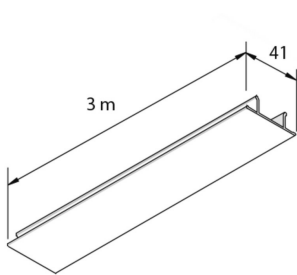

P1184-P Deksel montageprofiel

Artikel	↕ mm	↔ mm	→ ← mm	↔ mm	kg/stk	📦	Eenh.
P1184-PW				3000	0,480	1	STK
P1184-PB				3000	0,480	1	STK

P1184-PW: wit
P1184-PB: zwart