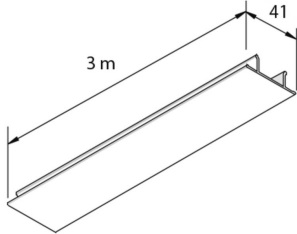

P1184-P

Deksel montageprofiel

Artikel	↕ mm	↔ mm	→ ← mm	↔ mm	kg/stk	📦	Eenh.
P1184-PW				3000	0,480	1	STK
P1184-PB				3000	0,480	1	STK

P1184-PW: wit
P1184-PB: zwart