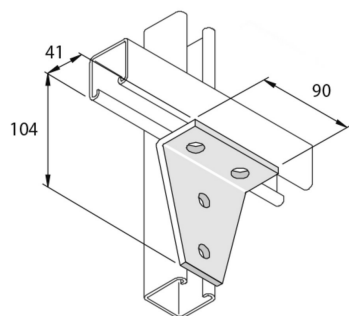

P1359

Verbindingsstuk hoek 90° LTR 4D14

Artikel	Afwerking	↕ mm	↔ mm	→ ← mm	↔ mm	kg/stk	📦	Eenh.
P1359	HD	90	41		104	0,480	10	STK
P1359DF	DF	104	41		90	0,480	10	STK

Afkorting:

- HG = Hot-Dip Gegalvaniseerd

Legende afwerking