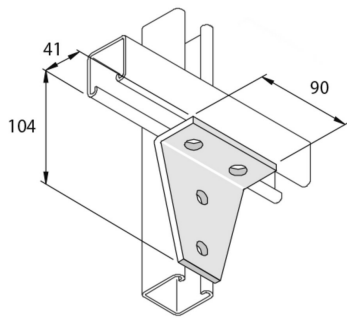

P1359

Verbindingsstuk hoek 90° LTR 4D14

Artikel	Afwerking	↕ mm	↔ mm	→ ← mm	↔ mm	kg/stk	📦	Eenh.
P1359	HD	90	41		104	0,480	10	STK
P1359DF	DF	104	41		90	0,480	10	STK

Afkorting:

- HG = Hot-Dip Gegalvaniseerd

Legende afwerking