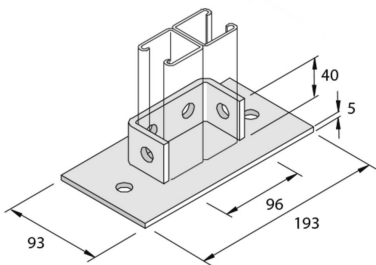

P2073

Vloersteun 193 dubbel Profiel 6D14

| Artikel | Afwerking | ↕ mm | ↔ mm | → ← mm | ↔ mm | kg/stk | 📦 | Eenh. |
|--------------|-----------|---------|---------|------------|---------|--------|----|-------|
| P2073 | HG | 45 | | | 193 | 0,981 | 10 | STK |