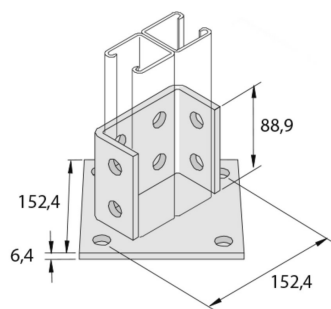

P2073A

Vloersteun 152 dubbel Profiel 12D14

Artikel	Afwerking	↕ mm	↔ mm	→||← mm	↔ mm	kg/stk	📦	Eenh.
P2073A	HD	96	152		152	1,798	10	STK
P2073ADF	DF	95			152	1,798	10	STK

Afkorting:

- HG = Hot-Dip Gegalvaniseerd

Legende afwerking

- HD =

- DF = Defender