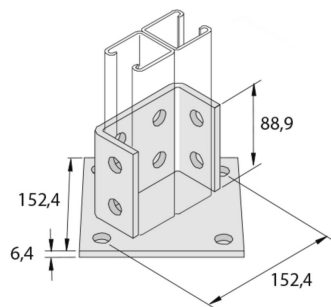

## Vloersteun 152 dubbel Profiel 12D14

Artikel	Afwerking	↕ mm	↔ mm	→  ← mm	↔ mm	kg/stk	📦	Eenh.
<b>P2073A</b>	HD	96	152		152	1,798	10	STK
<b>P2073ADF</b>	DF	95			152	1,798	10	STK

Afkorting:

- HG = Hot-Dip Gegalvaniseerd