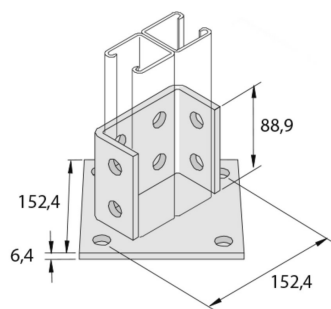

P2073A

Vloersteun 152 dubbel Profiel 12D14

Artikel	Afwerking	↕ mm	↔ mm	→ ← mm	↔ mm	kg/stk	📦	Eenh.
P2073A	HD	96	152		152	1,798	10	STK
P2073ADF	DF	95			152	1,798	10	STK

Afkorting:

- HG = Hot-Dip Gegalvaniseerd

Legende afwerking

- HD =

- DF = Defender