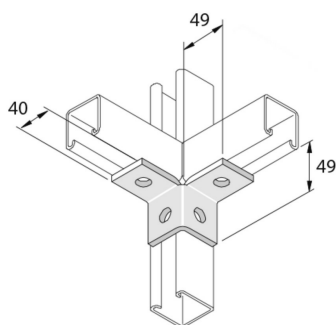

P2223

Vleugel verbindingstuk 2L 4D14

Artikel	Afwerking	↕ mm	↔ mm	→ ← mm	↔ mm	kg/stk	📦	Eenh.
P2223	HD	49	82		82	0,274	10	STK
P2223DF	DF	49			89	0,274	10	STK

Afkorting:

- HG = Hot-Dip Gegalvaniseerd

Legende afwerking