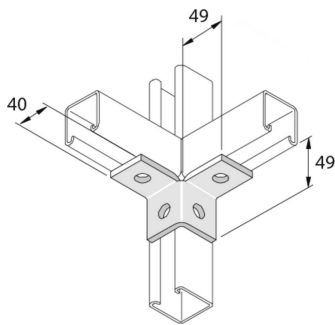

P2223

Vleugel verbindingstuk 2L 4D14

Artikel	Afwerking	↕ mm	↔ mm	→ ← mm	↔ mm	kg/stk	📦	Eenh.
P2223	HD	49	82		82	0,274	10	STK
P2223DF	DF	49			89	0,274	10	STK

Afkorting:

- HG = Hot-Dip Gegalvaniseerd

Legende afwerking