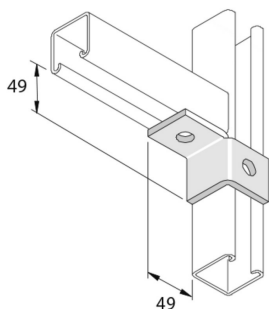

P2341L

Vleugel verbindingstuk LL 2D14

Artikel	Afwerking	↕ mm	↔ mm	→ ← mm	↔ mm	kg/stk	📦	Eenh.
P2341L	HD	49	40		89	0,210	10	STK
P2341LDF	DF	49			89	0,240	10	STK

Afkorting:

- HG = Hot-Dip Gegalvaniseerd

Legende afwerking