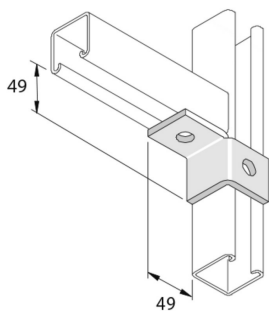

P2341L

Vleugel verbindingstuk LL 2D14

Artikel	Afwerking	↕ mm	↔ mm	→ ← mm	↔ mm	kg/stk	📦	Eenh.
P2341L	HD	49	40		89	0,210	10	STK
P2341LDF	DF	49			89	0,240	10	STK

Afkorting:

- HG = Hot-Dip Gegalvaniseerd

Legende afwerking