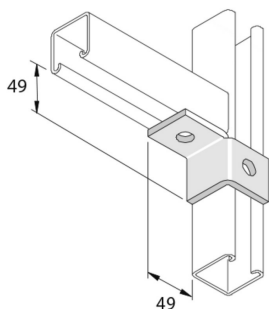

P2341L

Vleugel verbindingstuk LL 2D14

Artikel	Afwerking	↕ mm	↔ mm	→||← mm	↔ mm	kg/stk	📦	Eenh.
P2341L	HD	49	40		89	0,210	10	STK
P2341LDF	DF	49			89	0,240	10	STK

Afkorting:

- HG = Hot-Dip Gegalvaniseerd

Legende afwerking

- HD =

- DF = Defender