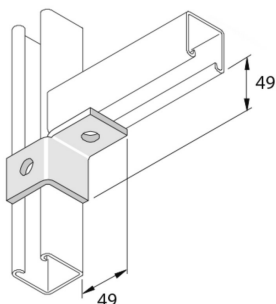

P2341R

Vleugel verbindingstuk LR 2D14

Artikel	Afwerking	↕ mm	↔ mm	→ ← mm	↔ mm	kg/stk	📦	Eenh.
P2341R	HD	49	40		89	0,272	10	STK
P2341RDF	DF	49			89	0,240	10	STK

Afkorting:

- HG = Hot-Dip Gegalvaniseerd

Legende afwerking