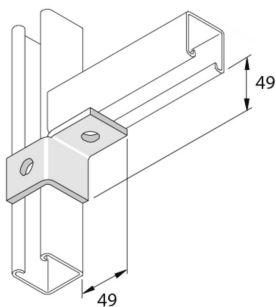

P2341R

Vleugel verbindingstuk LR 2D14

Artikel	Afwerking	↕ mm	↔ mm	→ ← mm	↔ mm	kg/stk	📦	Eenh.
P2341R	HD	49	40		89	0,272	10	STK
P2341RDF	DF	49			89	0,240	10	STK

Afkorting:

- HG = Hot-Dip Gegalvaniseerd

Legende afwerking