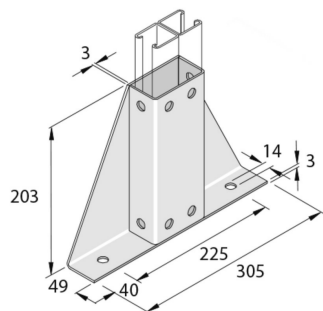

### Vloersteun TR305 dubbel profiel 10D14

Artikel	Afwerking	↕ mm	↔ mm	→  ← mm	↔ mm	kg/stk	📦	Eenh.
<b>P2348-S2</b>	HD	203	49		305	2,145	1	STK
<b>P2348-S2DF</b>	DF	203			305	2,145	1	STK

Afkorting:

- HG = Hot-Dip Gegalvaniseerd