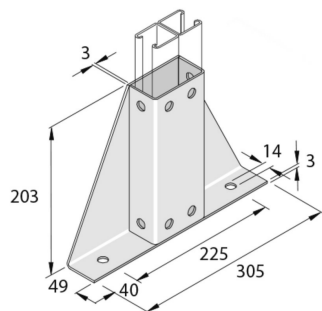

P2348-S2

Vloersteun TR305 dubbel profiel 10D14

Artikel	Afwerking	↕ mm	↔ mm	→ ← mm	↔ mm	kg/stk	📦	Eenh.
P2348-S2	HD	203	49		305	2,145	1	STK
P2348-S2DF	DF	203			305	2,145	1	STK

Afkorting:

- HG = Hot-Dip Gegalvaniseerd