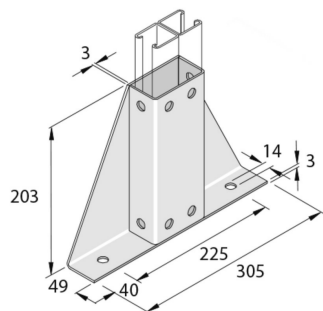

P2348-S2

Vloersteun TR305 dubbel profiel 10D14

Artikel	Afwerking	↕ mm	↔ mm	→||← mm	↔ mm	kg/stk	📦	Eenh.
P2348-S2	HD	203	49		305	2,145	1	STK
P2348-S2DF	DF	203			305	2,145	1	STK

Afkorting:

- HG = Hot-Dip Gegalvaniseerd

Legende afwerking

- HD =

- DF = Defender