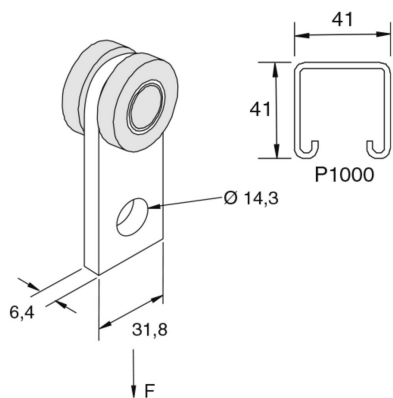

## Montageprofiel trolley

Artikel	Afwerking	↕ mm	↔ mm	→  ← mm	↔ mm	kg/stk	📦	Eenh.
<b>P2949</b>	ZP				32	0,208	20	STK

zacht staal

Afkorting:  
- ZP = Verzinkt

**Legende afwerking**  
- ZP = Elektrolytisch verzinkt