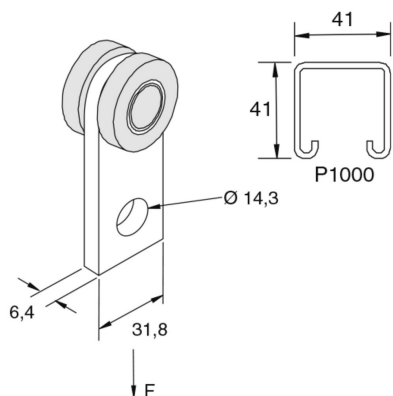

P2949

Montageprofiel trolley

Artikel	Afwerking	↕ mm	↔ mm	→||← mm	↔ mm	kg/stk	📦	Eenh.
P2949	ZP				32	0,208	20	STK

zacht staal

Afkorting:
- ZP = Verzinkt

Legende afwerking
- ZP = Elektrolytisch verzinkt