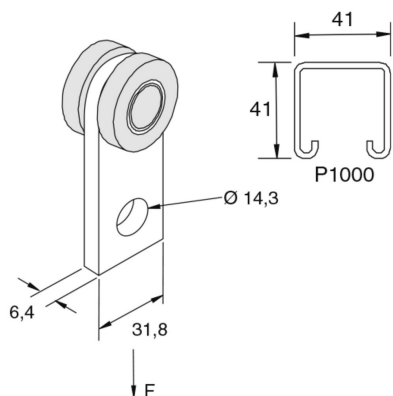

P2949

Montageprofiel trolley

Artikel	Afwerking	↕ mm	↔ mm	→ ← mm	↔ mm	kg/stk	📦	Eenh.
P2949	ZP				32	0,208	20	STK

zacht staal

Afkorting:
- ZP = Verzinkt

Legende afwerking
- ZP = Elektrolytisch verzinkt