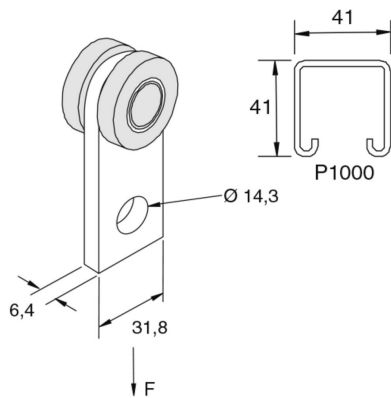

## Montageprofiel trolley

Artikel	Afwerking	↕ mm	↔ mm	→  ← mm	↔ mm	kg/stk	📦	Eenh.
<b>P2949</b>	ZP				32	0,208	20	STK

zacht staal

Afkorting:  
- ZP = Verzinkt

**Legende afwerking**  
- ZP = Elektrolytisch verzinkt