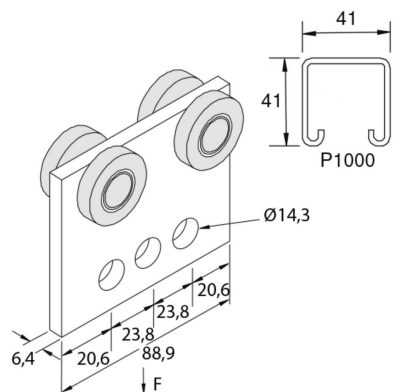

## Montageprofiel trolley

Artikel	Afwerking	↕ mm	↔ mm	→  ← mm	↔ mm	kg/stk	📦	Eenh.
<b>P2950</b>	ZP				89	0,499	10	STK

Afkorting:  
- ZP = Verzinkt

**Legende afwerking**  
- ZP = Elektrolytisch verzinkt