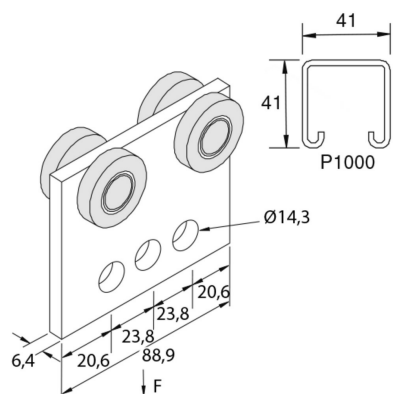

P2950

Montageprofiel trolley

Artikel	Afwerking	↕ mm	↔ mm	→||← mm	↔ mm	kg/stk	📦	Eenh.
P2950	ZP				89	0,499	10	STK

Afkorting:
- ZP = Verzinkt

Legende afwerking
- ZP = Elektrolytisch verzinkt