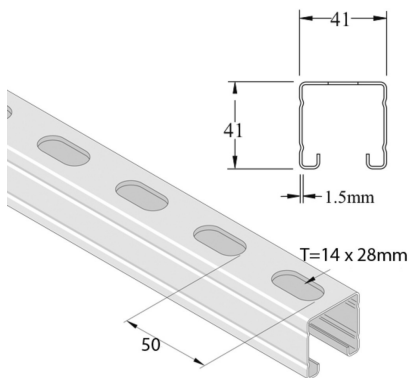

## P2000T Montageprofiel

Artikel	Afwerking	↕ mm	↔ mm	→  ← mm	↔ mm	kg/m	📦	Eenh.
<b>P2000TP</b>	-	41	41	1,5	6000	1,593	300	M
<b>P2000TPX3</b>	-	41	41	1,5	3000	1,593	150	M
<b>P2000T</b>	ZP	41	41	1,5	6000	1,635	6	M
<b>P2000TH</b>	-	41	41	1,5	6000	1,720	900	M
<b>P2000TX3</b>	ZP	41	41	1,5	3000	1,720	3	M
<b>P2000THX3</b>	-	41	41	1,5	3000	1,720	900	M