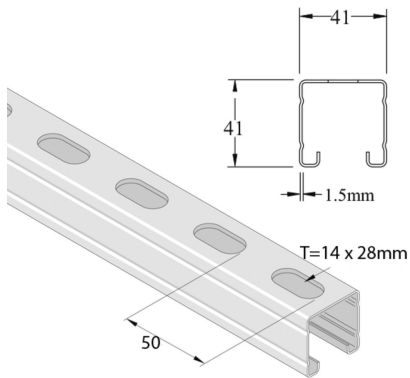

## P2000T Montageprofiel

Artikel	Afwerking	↕ mm	↔ mm	→  ← mm	↔ mm	kg/m	📦	Eenh.
<b>P2000TP</b>	-	41	41	1,5	6000	1,593	300	M
<b>P2000TPX3</b>	-	41	41	1,5	3000	1,593	150	M
<b>P2000T</b>	ZP	41	41	1,5	6000	1,635	6	M
<b>P2000TH</b>	-	41	41	1,5	6000	1,720	900	M
<b>P2000TX3</b>	ZP	41	41	1,5	3000	1,720	3	M
<b>P2000THX3</b>	-	41	41	1,5	3000	1,720	900	M