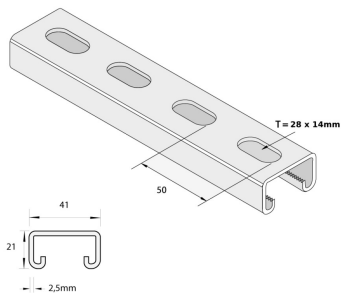

## Montageprofiel

Artikel	Afwerking	↕ mm	↔ mm	→  ← mm	↔↔ mm	kg/m	📦	Eenh.
<b>P3300T</b>	ZP	21	41	2,5	6000	1,570	6	M
<b>P3300TDF</b>	DF	21	41	2,5	6000	1,760	6	M

**Afkorting:**

- PO = Onbehandeld
- ZP = Verzinkt
- HG = Hot-Dip Gegalvaniseerd