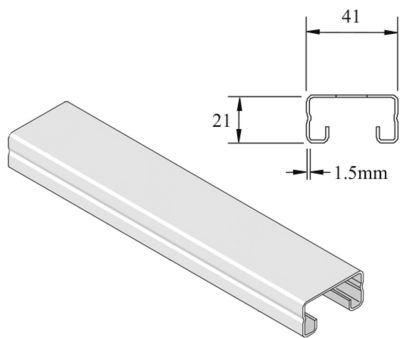

P4000

Montageprofiel

Artikel	Afwerking	↕ mm	↔ mm	→ ← mm	↔↔ mm	kg/m	📦	Eenh.
P4000	ZP	21	41	1,5	6000	1,242	6	M

Afkorting:
- ZP = Verzinkt

Legende afwerking
- ZP = Elektrolytisch verzinkt