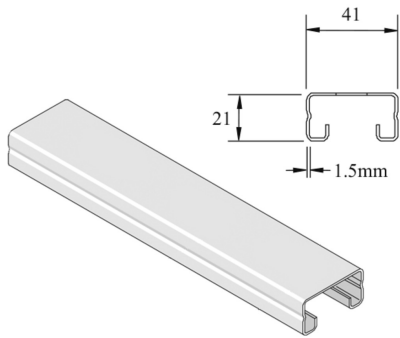

## Montageprofiel

Artikel	Afwerking	↕ mm	↔ mm	→  ← mm	↔↔ mm	kg/m	📦	Eenh.
<b>P4000</b>	ZP	21	41	1,5	6000	1,242	6	M

Afkorting:  
- ZP = Verzinkt

**Legende afwerking**  
- ZP = Elektrolytisch verzinkt