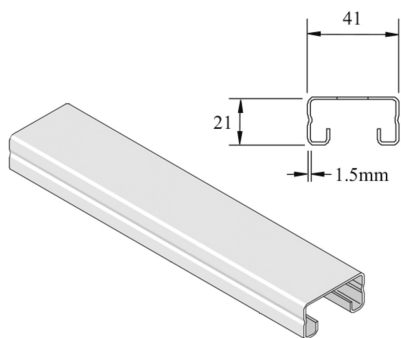

P4000

Montageprofiel

Artikel	Afwerking	↕ mm	↔ mm	→ ← mm	↔↔ mm	kg/m	📦	Eenh.
P4000	ZP	21	41	1,5	6000	1,242	6	M

Afkorting:
- ZP = Verzinkt

Legende afwerking
- ZP = Elektrolytisch verzinkt