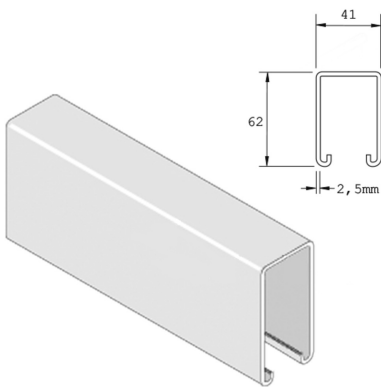

P5500

Montageprofiel

Artikel	Afwerking	↕ mm	↔ mm	→ ← mm	↔↔ mm	kg/m	📦	Eenh.
P5500	ZP	62	41	2,5	6000	3,418	6	M

Afkorting:
 - ZP = Verzinkt
 - DF = Defender

Legende afwerking
 - ZP = Elektrolytisch verzinkt