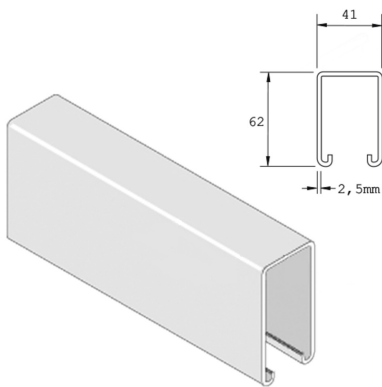

P5500

Montageprofiel

Artikel	Afwerking	↕ mm	↔ mm	→ ← mm	↔↔ mm	kg/m	📦	Eenh.
P5500	ZP	62	41	2,5	6000	3,418	6	M

Afkorting:
 - ZP = Verzinkt
 - DF = Defender

Legende afwerking
 - ZP = Elektrolytisch verzinkt