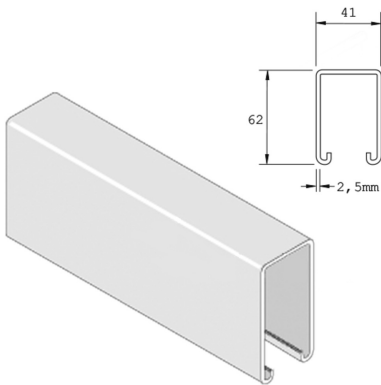

P5500

Montageprofiel

Artikel	Afwerking	↕ mm	↔ mm	→ ← mm	↔↔ mm	kg/m	📦	Eenh.
P5500	ZP	62	41	2,5	6000	3,418	6	M

Afkorting:
 - ZP = Verzinkt
 - DF = Defender

Legende afwerking
 - ZP = Elektrolytisch verzinkt