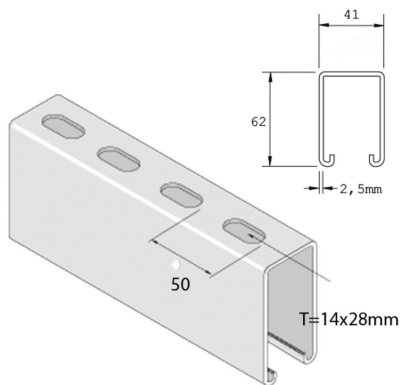

## P5500T Montageprofiel

Artikel	Afwerking	↕ mm	↔ mm	→  ← mm	↔ mm	kg/m	📦	Eenh.
<b>P5500T</b>	ZP	62	41	2,5	6000	3,490	6	M
<b>P5500TDF</b>	DF	62	41	2,5	6000	3,490	6	M
<b>P5500TX3000</b>	ZP	62	41	2,5	3000	3,490	3	M
<b>P5500TDFX3</b>	DF	62	41	2,5	3000	3,490	3	M

### Legende afwerking

- ZP = Elektrolytisch verzinkt
- DF = Defender