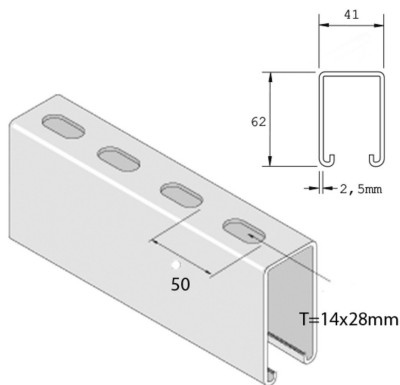

P5500T

Montageprofiel

Artikel	Afwerking	↕ mm	↔ mm	→ ← mm	↔ mm	kg/m	📦	Eenh.
P5500T	ZP	62	41	2,5	6000	3,490	6	M
P5500TDF	DF	62	41	2,5	6000	3,490	6	M
P5500TX3000	ZP	62	41	2,5	3000	3,490	3	M
P5500TDFX3	DF	62	41	2,5	3000	3,490	3	M