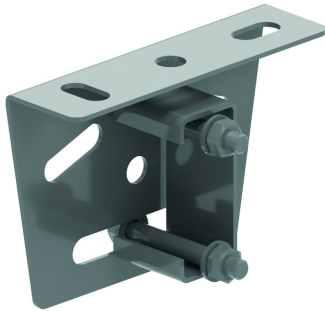

SKPE

Scharnierende kopplaat enkel

Artikel	↕ mm	↔ mm	→ ← mm	↔ mm	kg/stk	📦	Eenh.
SKPE41	92	40		135	0,370	12	STK

Te gebruiken in combinatie met P1000TTT.