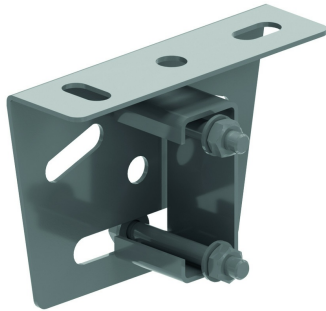

SKPE

Scharnierende kopplaat enkel