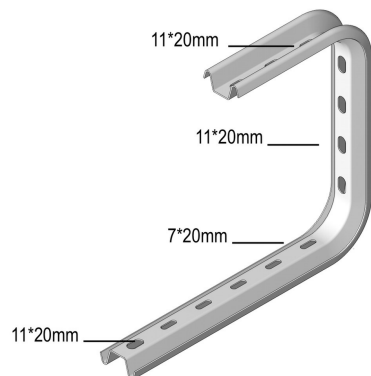

I4COMEGA290

Open ophangbeugel

Geschikt voor montage aan het plafond of met draadstang I6TIM8 of I6TIM10.

	Max. Belasting (in daN)
100	70
150	60
200	60
300	50
400	50

Artikel	↕ mm	↔ mm	→ ← mm	↔ mm	kg/stk	📦	Eenh.
I4COMEGA290.100	290	145			0,520	12	STK
I4COMEGA290.150	290	195			0,560	12	STK
I4COMEGA290.200	290	245			0,620	12	STK
I4COMEGA290.300	290	345			0,820	6	STK
I4COMEGA290.400	290	445			0,930	6	STK

Bevestiging van kabelbaan dmv I6VM6.20. Bij montage gebruik maken van de I4VOMEGA om het samendrukken van het profiel te verhinderen.

Gebeitst en gepassiveerd.