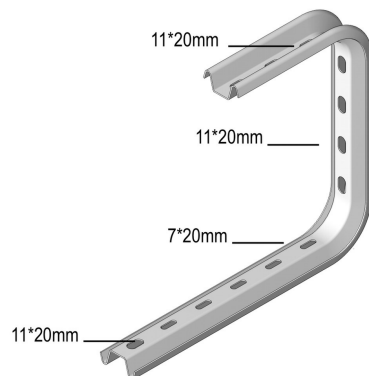

I4COMEGA290

Open ophangbeugel

Geschikt voor montage aan het plafond of met draadstang I6TIM8 of I6TIM10.

	Max. Belasting (in daN)
100	70
150	60
200	60
300	50
400	50

Artikel	↕ mm	↔ mm	→ ← mm	↔ mm	kg/stk	📦	Eenh.
I4COMEGA290.100	290	145			0,520	12	STK
I4COMEGA290.150	290	195			0,560	12	STK
I4COMEGA290.200	290	245			0,620	12	STK
I4COMEGA290.300	290	345			0,820	6	STK
I4COMEGA290.400	290	445			0,930	6	STK

Bevestiging van kabelbaan dmv I6VM6.20. Bij montage gebruik maken van de I4VOMEGA om het samendrukken van het profiel te verhinderen.

Gebeitst en gepassiveerd.