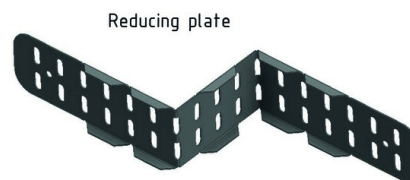

## Multifunctionele koppelplaat

Artikel	↕ mm	↔ mm	→  ← mm	↔ mm	kg/stk	📦	Eenh.
<b>I4KPM60</b>	63			450	0,174	10	STK

Vervaardigd met beschermende folie.

Multifunctional joiner

### Te bevestigen met:

Zelfborgende moer en bout  
I6VM

End piece

Reducing plate

Hinged joiner

Hinged adapter

Outside adjustable bend