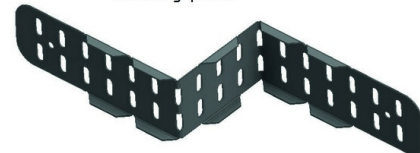

I4KPM

Multifunctionele koppelplaat

Artikel	↕ mm	↔ mm	→ ← mm	↔ mm	kg/stk	📦	Eenh.
I4KPM60	63			450	0,174	10	STK

Vervaardigd met beschermende folie.

Multifunctional joiner

Te bevestigen met:

Zelfborgende moer en bout
I6VM

End piece

Reducing plate

Hinged joiner

Hinged adapter

Outside adjustable bend