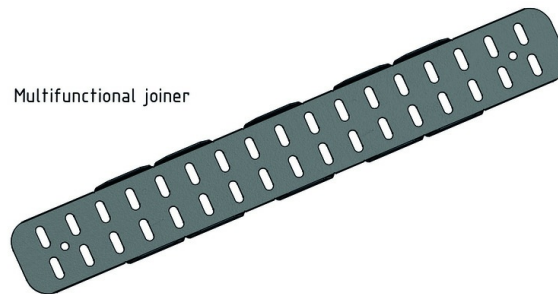

I4KPM

Multifunctionele koppelplaat

Artikel	↕ mm	↔ mm	→ ← mm	↔ mm	kg/stk	📦	Eenh.
I4KPM60	63			450	0,174	10	STK

Vervaardigd met beschermende folie.

Multifunctional joiner

Te bevestigen met:

Zelfborgende moer en bout
I6VM

End piece

Reducing plate

Hinged joiner

Hinged adapter

Outside adjustable bend