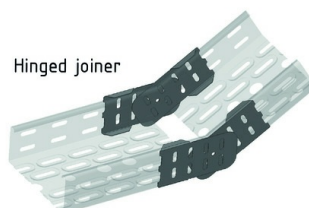

## Multifunctionele koppelplaat

Artikel	↕ mm	↔ mm	→  ← mm	↔ mm	kg/stk	📦	Eenh.
<b>I4KPM60</b>	63			450	0,174	10	STK

Vervaardigd met beschermende folie.

Multifunctional joiner

### Te bevestigen met:

Zelfborgende moer en bout  
I6VM

End piece

Reducing plate

Hinged joiner

Hinged adapter

Outside adjustable bend