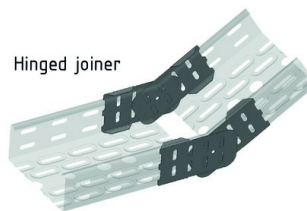

I4KPM

Multifunctionele koppelplaat

Artikel	↕ mm	↔ mm	→ ← mm	↔ mm	kg/stk	📦	Eenh.
I4KPM60	63			450	0,174	10	STK

Vervaardigd met beschermende folie.

Multifunctional joiner

Te bevestigen met:

Zelfborgende moer en bout
I6VM

End piece

Reducing plate

Hinged joiner

Hinged adapter

Outside adjustable bend