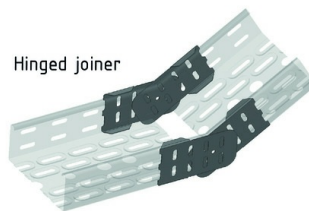

I4KPM

Multifunctionele koppelplaat

Artikel	↕ mm	↔ mm	→ ← mm	↔ mm	kg/stk	📦	Eenh.
I4KPM60	63			450	0,174	10	STK

Vervaardigd met beschermende folie.

Multifunctional joiner

Te bevestigen met:

Zelfborgende moer en bout
I6VM

End piece

Reducing plate

Hinged joiner

Hinged adapter

Outside adjustable bend