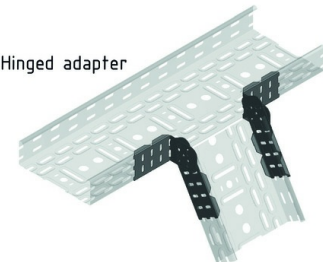

I4KPM

Multifunctionele koppelplaat

Artikel	↕ mm	↔ mm	→ ← mm	↔ mm	kg/stk	📦	Eenh.
I4KPM60	63			450	0,174	10	STK

Vervaardigd met beschermende folie.

Multifunctional joiner

Te bevestigen met:

Zelfborgende moer en bout
I6VM

End piece

Reducing plate

Hinged joiner

Hinged adapter

Outside adjustable bend