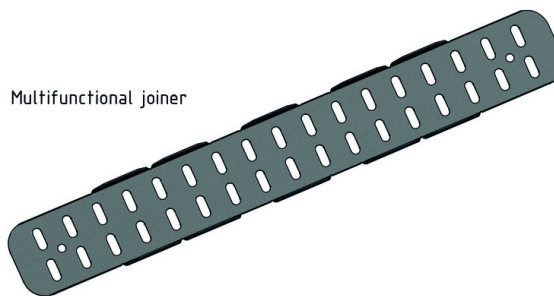

## Multifunctionele koppelplaat

Artikel	↕ mm	↔ mm	→  ← mm	↔ mm	kg/stk	📦	Eenh.
<b>I4KPM60</b>	63			450	0,174	10	STK

Vervaardigd met beschermende folie.

Multifunctional joiner

### Te bevestigen met:

Zelfborgende moer en bout  
I6VM

End piece

Reducing plate

Hinged joiner

Hinged adapter

Outside adjustable bend