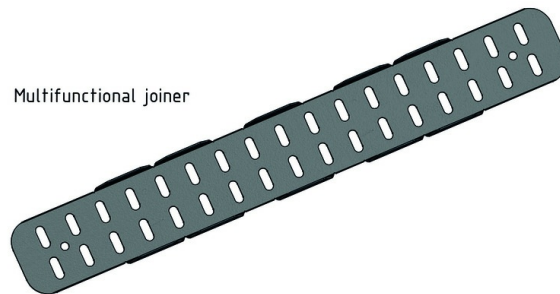

I4KPM

Multifunctionele koppelplaat

Artikel	↕ mm	↔ mm	→ ← mm	↔ mm	kg/stk	📦	Eenh.
I4KPM60	63			450	0,174	10	STK

Vervaardigd met beschermende folie.

Multifunctional joiner

Te bevestigen met:

Zelfborgende moer en bout
I6VM

End piece

Reducing plate

Hinged joiner

Hinged adapter

Outside adjustable bend