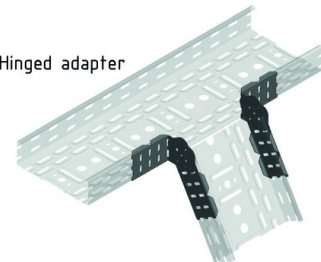

I4KPM

Multifunctionele koppelplaat

Artikel	↕ mm	↔ mm	→ ← mm	↔ mm	kg/stk	📦	Eenh.
I4KPM60	63			450	0,174	10	STK

Vervaardigd met beschermende folie.

Multifunctional joiner

Te bevestigen met:

Zelfborgende moer en bout
I6VM

End piece

Reducing plate

Hinged joiner

Hinged adapter

Outside adjustable bend