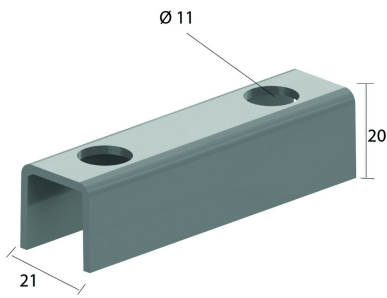

I4VOMEGA

Verbindingsstuk

Artikel	↕ mm	↔ mm	→ ← mm	↔ mm	kg/stk	📦	Eenh.
I4VOMEGA					0,060	10	STK

Voor montage aan de wand 1 stuk.
Voor dubbele montage 2 stukken, rug aan rug.

Gebeitst en gepassiveerd.