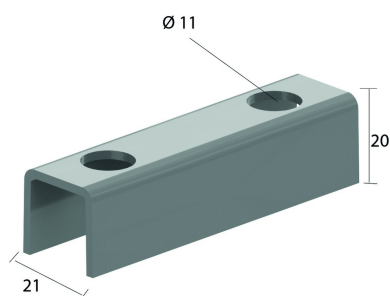

I4VOMEGA

Verbindingsstuk

Artikel	↕ mm	↔ mm	→ ← mm	↔ mm	kg/stk	📦	Eenh.
I4VOMEGA					0,060	10	STK

Voor montage aan de wand 1 stuk.
Voor dubbele montage 2 stukken, rug aan rug.

Gebeitst en gepassiveerd.