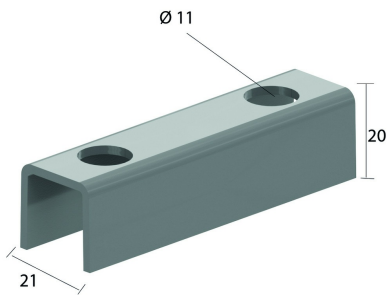

## I4VOMEGA Verbindingsstuk

Artikel	↕ mm	↔ mm	→  ← mm	↔ mm	kg/stk	📦	Eenh.
<b>I4VOMEGA</b>					0,060	10	STK

Voor montage aan de wand 1 stuk.  
Voor dubbele montage 2 stukken, rug aan rug.

Gebeitst en gepassiveerd.