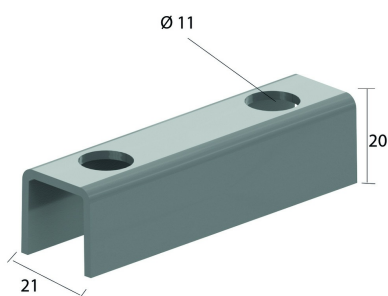

## I4VOMEGA Verbindingsstuk

Artikel	↕ mm	↔ mm	→  ← mm	↔ mm	kg/stk	📦	Eenh.
<b>I4VOMEGA</b>					0,060	10	STK

Voor montage aan de wand 1 stuk.  
Voor dubbele montage 2 stukken, rug aan rug.

Gebeitst en gepassiveerd.