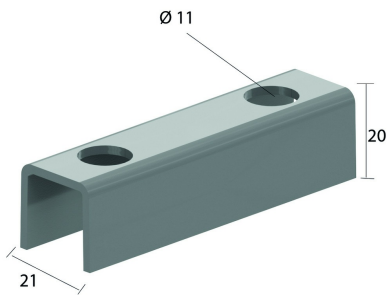

I4VOMEGA Verbindingsstuk

Artikel	↕ mm	↔ mm	→||← mm	↔ mm	kg/stk	📦	Eenh.
I4VOMEGA					0,060	10	STK

Voor montage aan de wand 1 stuk.
Voor dubbele montage 2 stukken, rug aan rug.

Gebeitst en gepassiveerd.