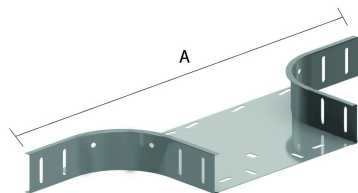

I6AS

Aftakstuk 90°

Ineenschuifbaar met de kabelbaan

Radius: 100 mm

	75	100	150	200	300	400	500	600
A	483	508	558	608	708	808	908	1008

Artikel	↕ mm	↔ mm	→ ← mm	↔ mm	kg/stk	📦	Eenh.
I6AS60.100	60	100			0,570	1	STK
I6AS60.200	60	200			0,710	1	STK
I6AS60.300	60	300			0,840	1	STK
I6AS60.400	60	400			0,980	1	STK

Te bevestigen met:

Gebeitst en gepassiveerd.

Zelfborgende moer en bout
I6VM