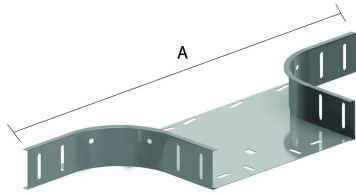

## Aftakstuk 90°

Ineenschuifbaar met de kabelbaan

Radius: 100 mm

	75	100	150	200	300	400	500	600
A	483	508	558	608	708	808	908	1008

Artikel	↕ mm	↔ mm	→  ← mm	↔ mm	kg/stk	📦	Eenh.
<b>I6AS60.100</b>	60	100			0,570	1	STK
<b>I6AS60.200</b>	60	200			0,710	1	STK
<b>I6AS60.300</b>	60	300			0,840	1	STK
<b>I6AS60.400</b>	60	400			0,980	1	STK

### Te bevestigen met:

Gebeitst en gepassiveerd.

Zelfborgende moer en bout  
I6VM