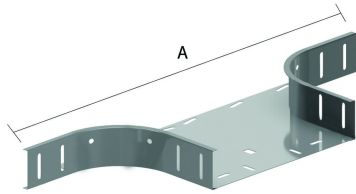

I6AS

Aftakstuk 90°

Ineenschuifbaar met de kabelbaan

Radius: 100 mm

	75	100	150	200	300	400	500	600
A	483	508	558	608	708	808	908	1008

Artikel	↕ mm	↔ mm	→ ← mm	↔ mm	kg/stk	📦	Eenh.
I6AS60.100	60	100			0,570	1	STK
I6AS60.200	60	200			0,710	1	STK
I6AS60.300	60	300			0,840	1	STK
I6AS60.400	60	400			0,980	1	STK

Te bevestigen met:

Gebeitst en gepassiveerd.

Zelfborgende moer en bout
I6VM