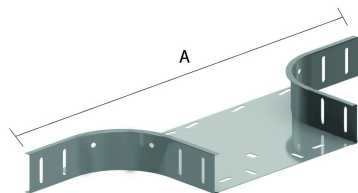

## Aftakstuk 90°

Ineenschuifbaar met de kabelbaan

Radius: 100 mm

	75	100	150	200	300	400	500	600
A	483	508	558	608	708	808	908	1008

Artikel	↕ mm	↔ mm	→  ← mm	↔ mm	kg/stk	📦	Eenh.
<b>I6AS60.100</b>	60	100			0,570	1	STK
<b>I6AS60.200</b>	60	200			0,710	1	STK
<b>I6AS60.300</b>	60	300			0,840	1	STK
<b>I6AS60.400</b>	60	400			0,980	1	STK