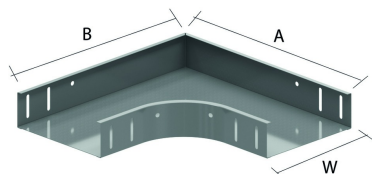

I6B90

Horizontale bocht 90°

Ineenschuifbaar met de kabelgoot

Radius: 100 mm

W	75	100	150	200	300	400	500	600
A	280	305	355	405	505	605	705	805
B	280	305	355	405	505	605	705	805

Artikel	↕ mm	↔ mm	→ ← mm	↔ mm	kg/stk	📦	Eenh.
I6B90.60.100	60	100			0,880	1	STK
I6B90.60.200	60	200			1,450	1	STK
I6B90.60.300	60	300			2,130	1	STK
I6B90.60.400	60	400			2,940	1	STK

Te bevestigen met:

Zelfborgende moer en bout
I6VM

Gebeitst en gepassiveerd.