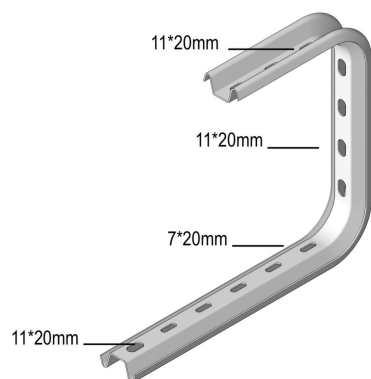

I6COMEGA290

Open ophangbeugel

Geschikt voor montage aan het plafond of met draadstang I6TIM8 of I6TIM10.

	Max. Belasting (in daN)
100	70
150	60
200	60
300	50
400	50

Artikel	↕ mm	↔ mm	→ ← mm	↔ mm	kg/stk	📦	Eenh.
I6COMEGA290.100	290	145			0,520	12	STK
I6COMEGA290.150	290	195			0,560	12	STK
I6COMEGA290.200	290	245			0,620	12	STK
I6COMEGA290.300	290	345			0,820	6	STK
I6COMEGA290.400	290	445			0,930	6	STK

Bevestiging van kabelbaan dmv I6VM6.20. Bij montage gebruik maken van de I6VOMEGA om het samendrukken van het profiel te verhinderen.

Gebeitst en gepassiveerd.