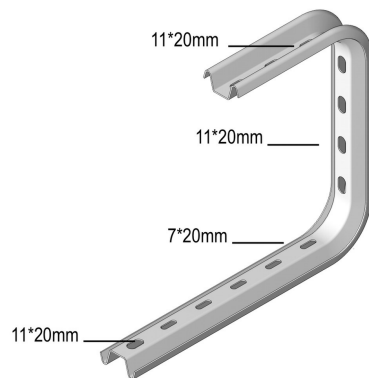

I6COMEGA290

Open ophangbeugel

Geschikt voor montage aan het plafond of met draadstang I6TIM8 of I6TIM10.

	Max. Belasting (in daN)
100	70
150	60
200	60
300	50
400	50

Artikel	↕ mm	↔ mm	→ ← mm	↔ mm	kg/stk	📦	Eenh.
I6COMEGA290.100	290	145			0,520	12	STK
I6COMEGA290.150	290	195			0,560	12	STK
I6COMEGA290.200	290	245			0,620	12	STK
I6COMEGA290.300	290	345			0,820	6	STK
I6COMEGA290.400	290	445			0,930	6	STK

Bevestiging van kabelbaan dmv I6VM6.20. Bij montage gebruik maken van de I6VOMEGA om het samendrukken van het profiel te verhinderen.

Gebeitst en gepassiveerd.