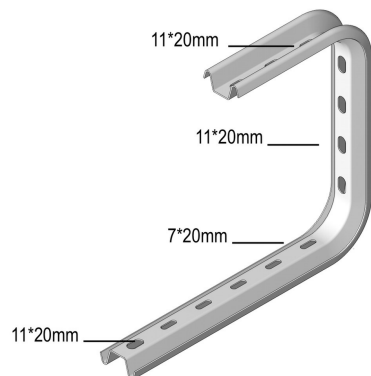

I6COMEGA290

Open ophangbeugel

Geschikt voor montage aan het plafond of met draadstang I6TIM8 of I6TIM10.

	Max. Belasting (in daN)
100	70
150	60
200	60
300	50
400	50

Artikel	↕ mm	↔ mm	→ ← mm	↔ mm	kg/stk	📦	Eenh.
I6COMEGA290.100	290	145			0,520	12	STK
I6COMEGA290.150	290	195			0,560	12	STK
I6COMEGA290.200	290	245			0,620	12	STK
I6COMEGA290.300	290	345			0,820	6	STK
I6COMEGA290.400	290	445			0,930	6	STK

Bevestiging van kabelbaan dmv I6VM6.20. Bij montage gebruik maken van de I6VOMEGA om het samendrukken van het profiel te verhinderen.

Gebeitst en gepassiveerd.