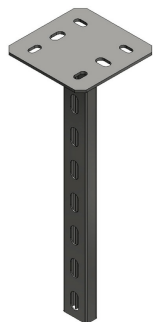

I6HSLES

Enkele hangsteun

Voor enkelzijdige ophanging van consoles.
Profiel: I6MP41.21
Gelaste kopplaat: 120 mm x 120 mm

| Artikel | ↕ mm | ↔ mm | → ← mm | ↔ mm | kg/stk | 📦 | Eenh. |
|--------------------|---------|---------|------------|---------|--------|---|-------|
| I6HSLES200 | | | | 200 | 0,650 | 1 | STK |
| I6HSLES300 | | | | 300 | 0,770 | 1 | STK |
| I6HSLES400 | | | | 400 | 0,890 | 1 | STK |
| I6HSLES500 | | | | 500 | 1,010 | 1 | STK |
| I6HSLES600 | | | | 600 | 1,130 | 1 | STK |
| I6HSLES800 | | | | 800 | 1,370 | 1 | STK |
| I6HSLES1000 | | | | 1000 | 1,610 | 1 | STK |
| I6HSLES1200 | | | | 1200 | 1,850 | 1 | STK |

Glijmoeren I6PNP10 en drukbout I6B10.20 toepassen.

Gebeitst en gepassiveerd.