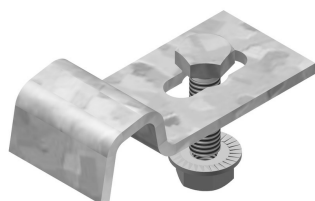

I6KLLBK

Bevestigingsklem I6KLL