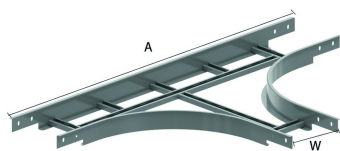

## T-stuk voor I6KLL

Radius: 300 mm

	150	200	300	400	500	600
A	1021	1071	1171	1271	1371	1471

Artikel	↕ mm	↔ mm	→  ← mm	↔ mm	kg/stk	📦	Eenh.
<b>I6KLLT60.150</b>	60	141			2,229	1	STK
<b>I6KLLT60.200</b>	60	191			2,821	1	STK
<b>I6KLLT60.300</b>	60	291			3,447	1	STK
<b>I6KLLT60.400</b>	60	391			3,882	1	STK
<b>I6KLLT60.500</b>	60	491			4,317	1	STK
<b>I6KLLT60.600</b>	60	591			4,753	1	STK